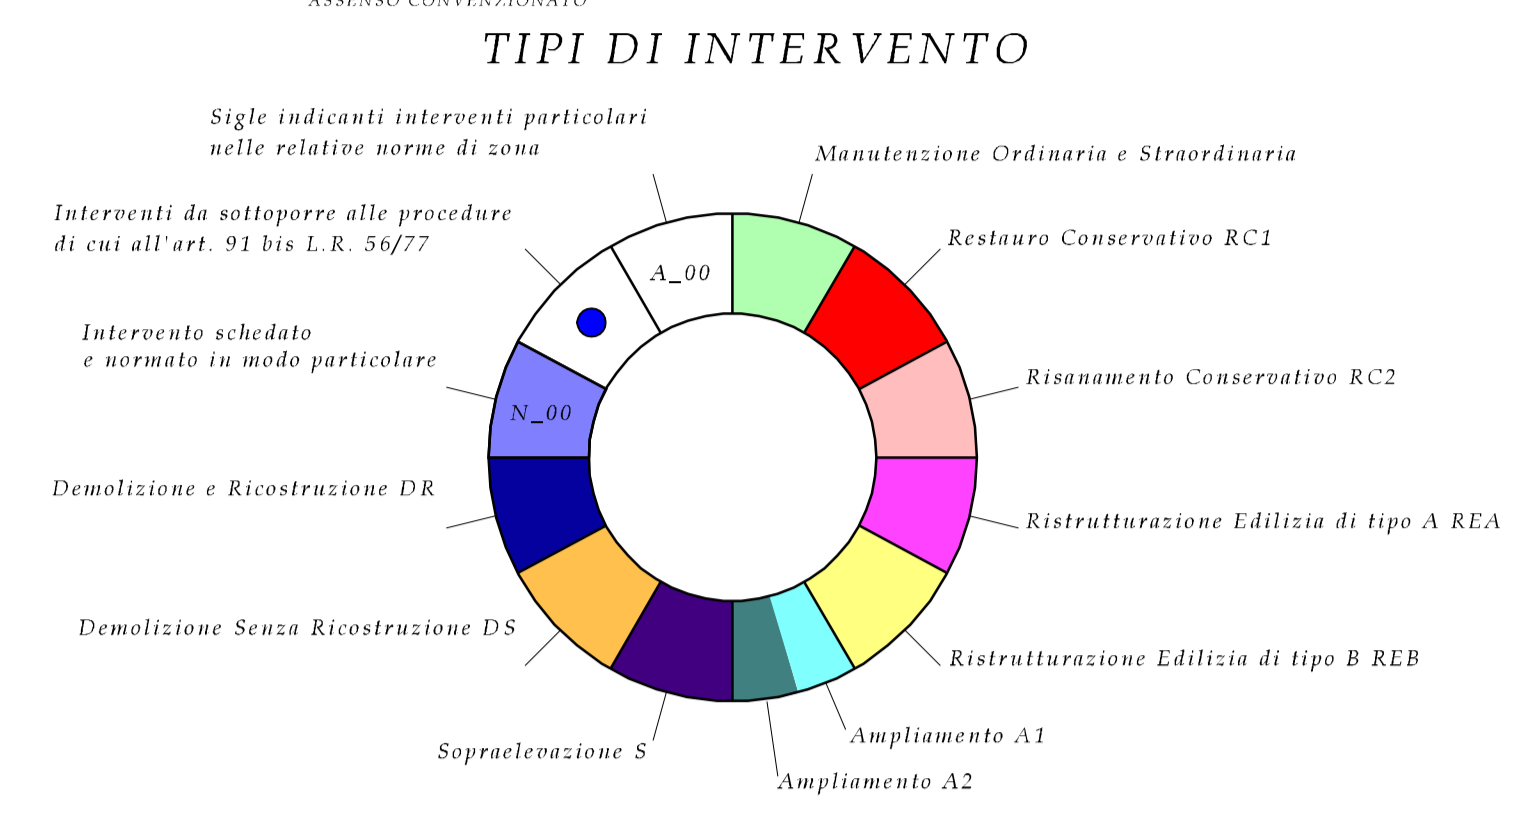

REGIONE PIEMONTE

PROVINCIA DI BIELLA

COMUNITÀ MONTANA VALLE ELVO

COMUNE DI MUZZANO

PIANO REGOLATORE GENERALE INTERCOMUNALE

VARIANTE STRUTTURALE INTERESSANTE IL COMUNE DI MUZZANO

L.R. n°56/77 ss.mm.ii.

ELABORATI DEL PROGETTO DEFINITIVO

TITOLO DELL'ELABORATO:

N.A.F. Capoluogo

ALLEGATO ALLA DELIBERA C.C.M. n° _____ DEL _____

Il Segretario della C.M.

Il Responsabile del Procedimento

Il Presidente

Timbro e firma

Timbro e firma

Timbro e firma

Dott. Ing. Giorgio Della Barile Studio Tecnico

Via Mazzini n°2 13818 Tollegno (Biella) - telefono e fax 015 421242 335 6814543

E-mail giorgio@dellabarile.com

LEGENDA

- USI PRODUTTIVI**
 - AREE CON IMPIANTI PRODUTTIVI CHE SI CONSERVANO
 - AREE PER NUOVI IMPIANTI PRODUTTIVI
 - AREE PER IMPIANTI ESISTENTI
 - AREE PER SERVIZI DI INTERESSE GENERALE
 - AREE INTERMEDIE CONDUTTIVE
- USI RESIDENZIALI**
 - INSIEMI URBANI DI ANFICA FORMAZIONE
 - NUCLEI MINORI DI ANFICA FORMAZIONE
 - NUOVE COSTRUZIONI ACCESSIBILI NON FERTILIZZABILI
 - AREE AGRICOLE
 - AREE DI COMPLEMENTO
- AMBITO TERRITORIALE DA SOTTOPORRE A D.E.**
 - PRE-AREE AGRICOLE
 - AREE DI COMPLEMENTO O NUOVA EDIFICAZIONE AGRICOLA
 - PRE-AREE AGRICOLE
 - AREE PER NUOVA EDIFICAZIONE AGRICOLA